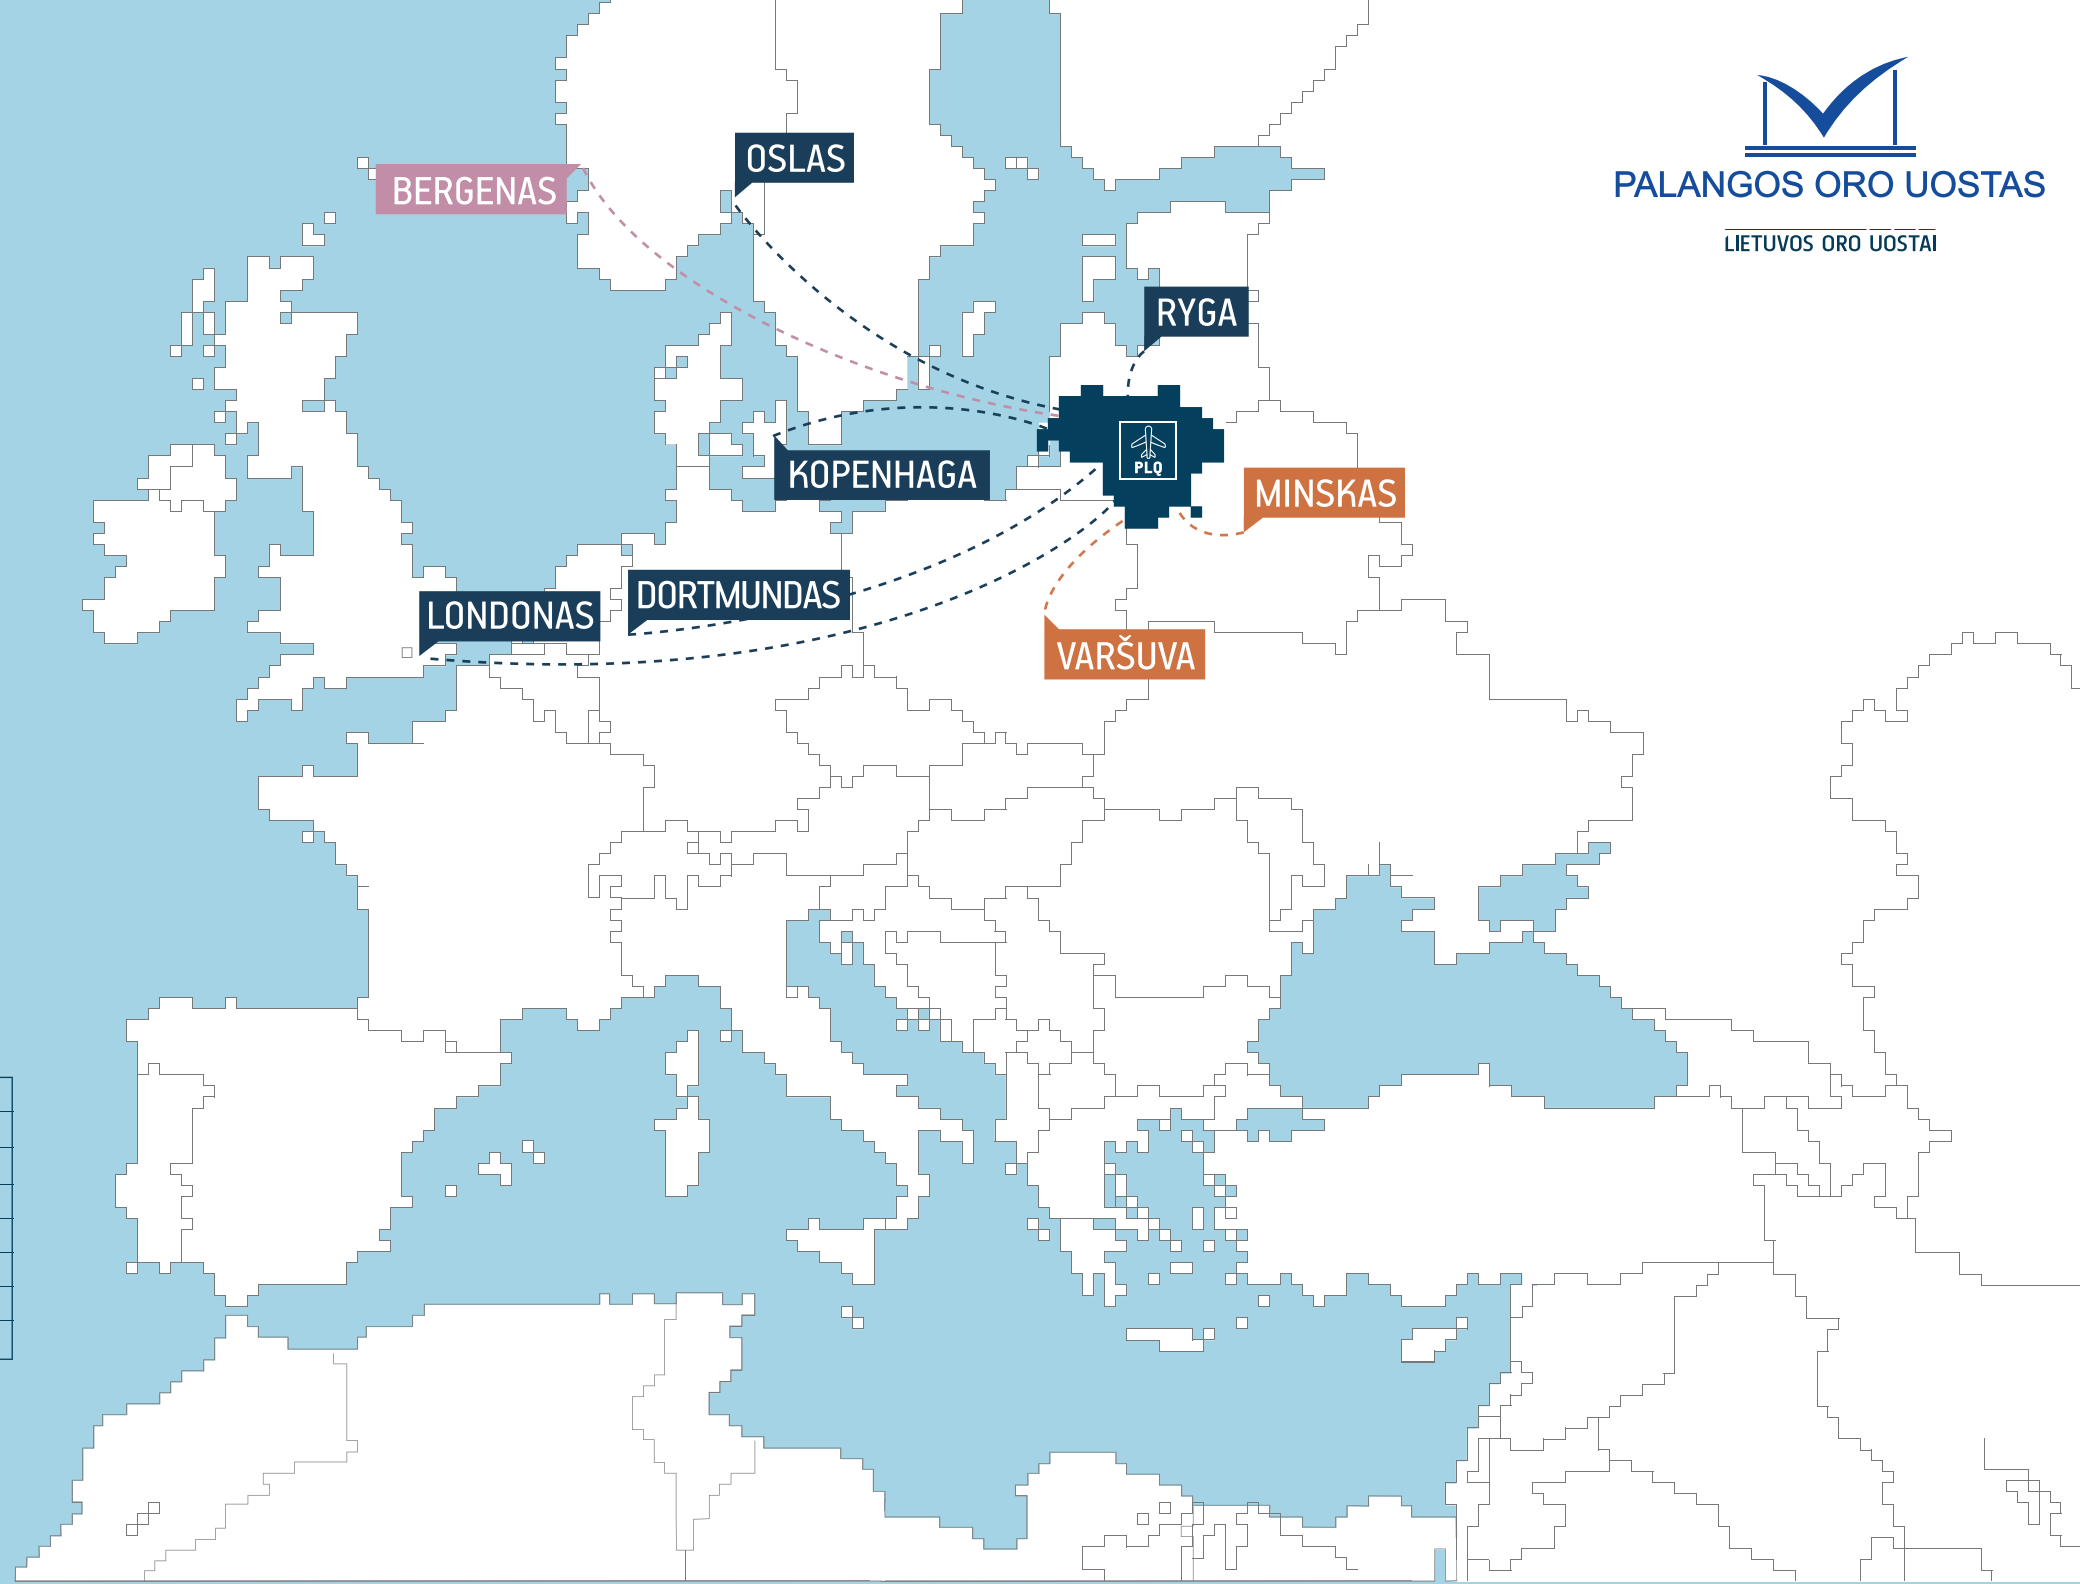

# SKRYDŽIŲ ŽEMĖLAPIS PALANGA 2019

KRYPTIS	ORO LINIJOS
BERGENAS (Norvegija)	Norwegian
DORTMUNDAS (Vokietija)	Wizzair
KOPENHAGA (Danija)	SAS
LONDONAS (Jungtinė Karalystė)	Ryanair, Wizzair
MINSKAS (Baltarusija)	Belavia
OSLAS (Norvegija)	Norwegian Air Shuttle
RYGA (Latvija)	airBaltic
VARŠUVA (Lenkija)	LOT

- Vasaros sezono skrydžiai
- Reguliaros kryptys
- Žiemos sezono skrydžiai